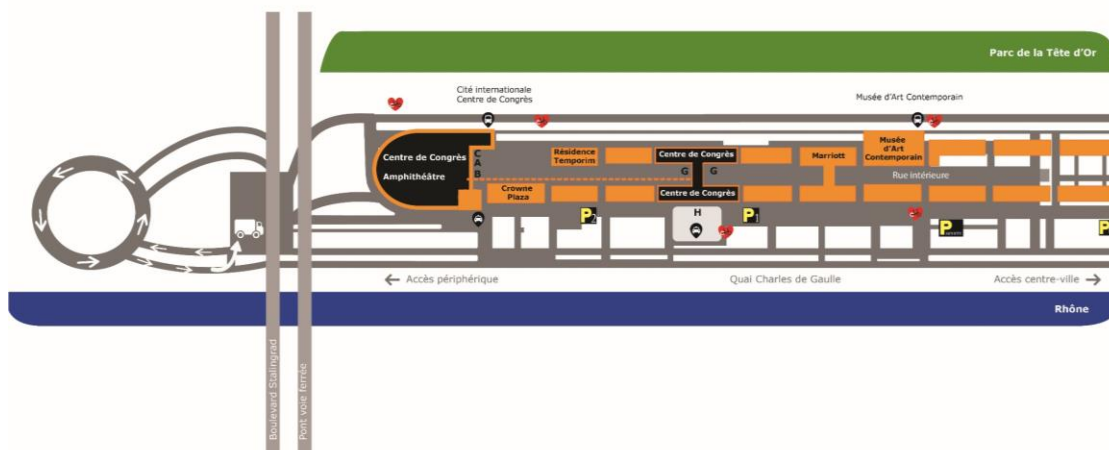

### ENTREE TEXTIVAL

L'accès à Textival se fera par l'entrée B au pied de la statue orange devant l'amphithéâtre. L'accueil se situe au -1.

#### Accès aire de livraison :

Tous les véhicules autorisés à la livraison bénéficieront d'un stationnement limité à 30 minutes pour chargement ou déchargement.

Les véhicules de livraison à hauteur inférieure à 1,90m peuvent stationner aux parkings P0, P1 ou P2.

Les véhicules de livraison à hauteur inférieure à 2,70m peuvent stationner au parking P2.