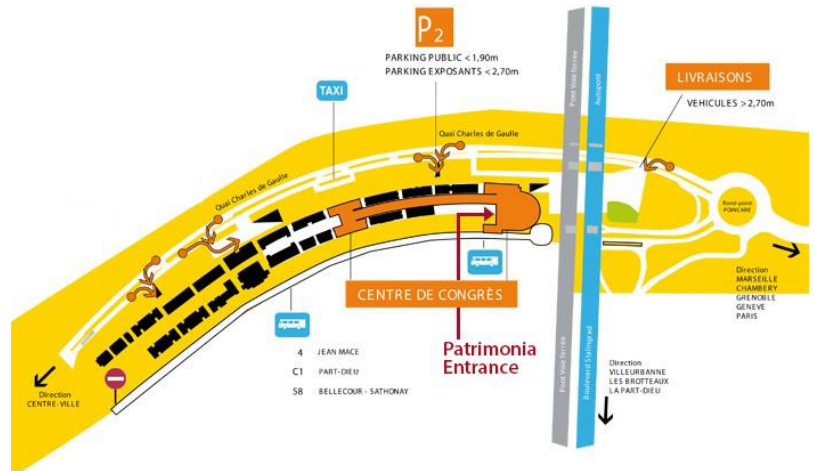

### ENTREE TEXTIVAL

L'accès à Textival se fera par l'entrée B au pied de la statue orange devant l'amphithéâtre. L'accueil se situe au -1.

### ACCES ROUTIERS

Périphérique Nord sortie Porte de Saint Clair.

Coordonnées GPS : Latitude : 45.7851676 | Longitude : 4.8528885.

A 1h30 de Genève, 3h de Turin, 4h de Paris, 4h30 de Milan, 5h de Barcelone.